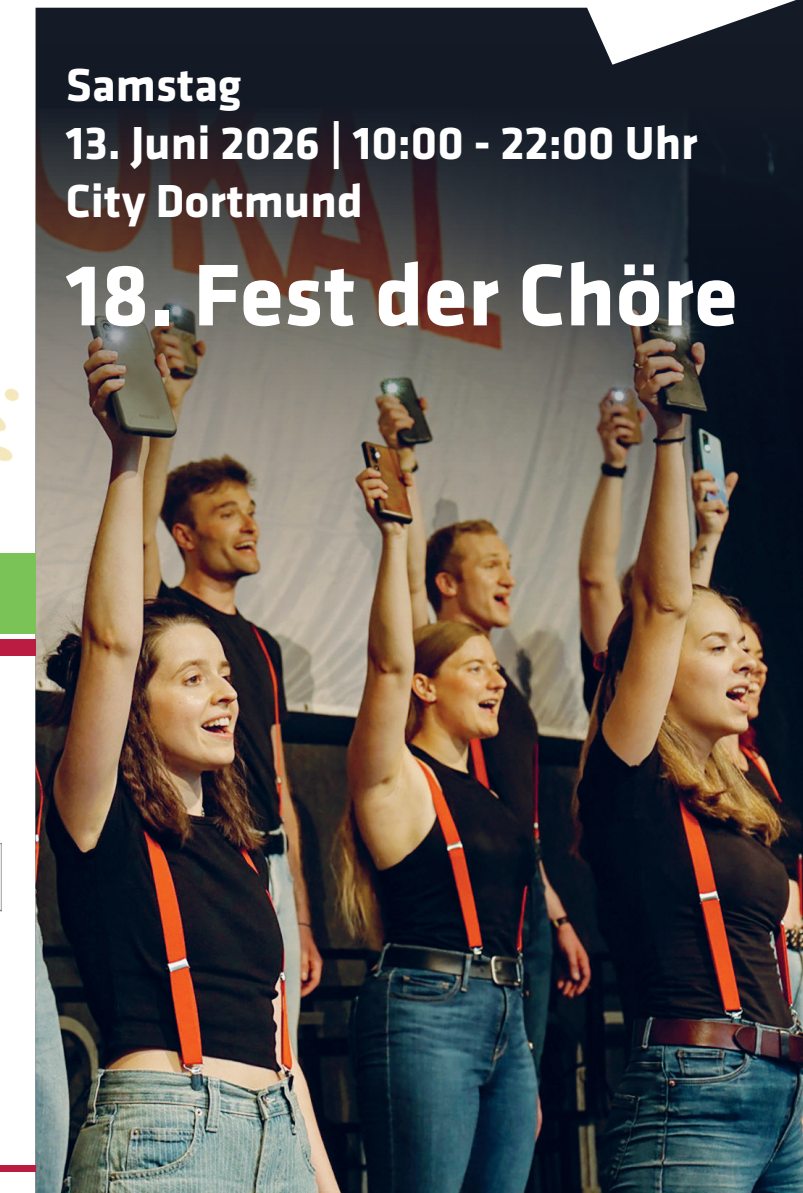

Ganztägig  
am SingBus:  
„Sing-und-Kling-  
Ausstellung“

PARTNER UND SPONSOREN

In Zusammenarbeit mit:

IMPRESSUM

Herausgeber: Stadt Dortmund | Kulturbetriebe  
Institut für Vokalmusik | KLANGVOKAL Musikfestival Dortmund  
Reinoldistr. 7-9 | 44135 Dortmund | info@klangvokal.de | www.klangvokal.de  
Bildnachweise: v. l. n. r. Fabian Jacob (1-3), Oliver Hitzegrad, Finn Löw  
Redaktionsschluss: 06.05.2026

Samstag  
13. Juni 2026 | 10:00 - 22:00 Uhr  
City Dortmund  
**18. Fest der Chöre**

**SPARKASSEN-BÜHNE**  
(Alter Markt)

**REINOLDIVORPLATZ-BÜHNE**  
(Vorplatz Reinoldikirche)

**GUT-BÜHNE**  
(Kleppingstraße)